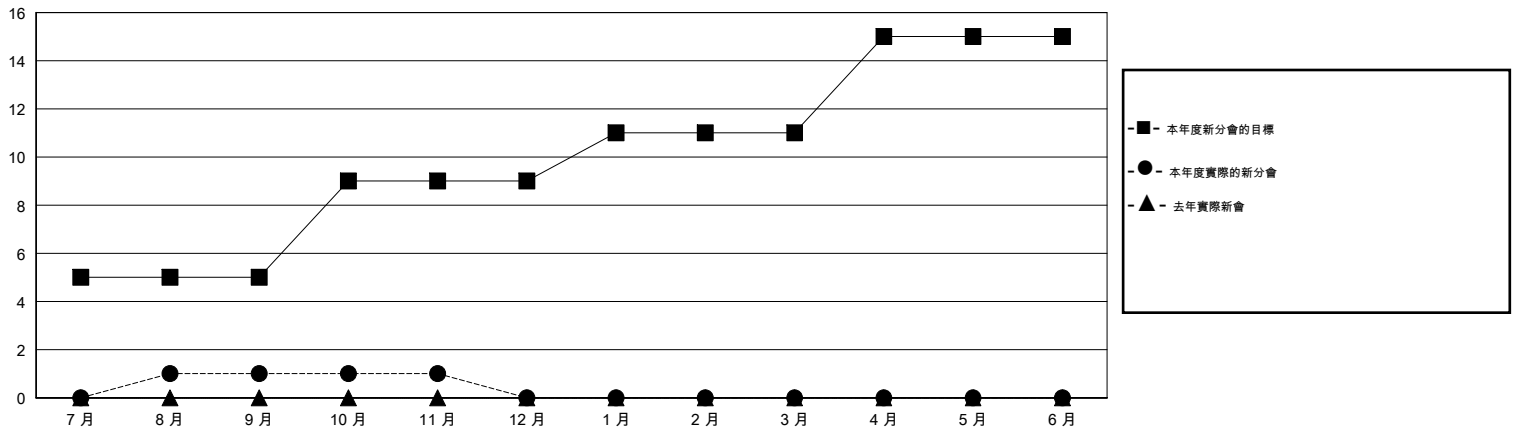

MONTHLY MEMBERSHIP PROGRESS REPORT

District 393

Results as of: 11/30/2016

GMT: ZE RAN SU

地點 CHINA

GMT憲章區 5

分會				
成果 2016-2017				
季	新分會目標	新會	會員流失的分會	淨增/減
7月/8月/9月	5	1	0	1
10月/11月/12月	4	0	0	0
1月/2月/3月	2	0	0	0
4月/5月/6月	4	0	0	0

位會員@每位須繳				
成果 2016-2017				
季	新會員目標	增加的授證/新會員	退會人數	淨增/減
7月/8月/9月	200	211	161	50
10月/11月/12月	220	46	5	41
1月/2月/3月	70	0	0	0
4月/5月/6月	250	0	0	0

目標與實際新會累積