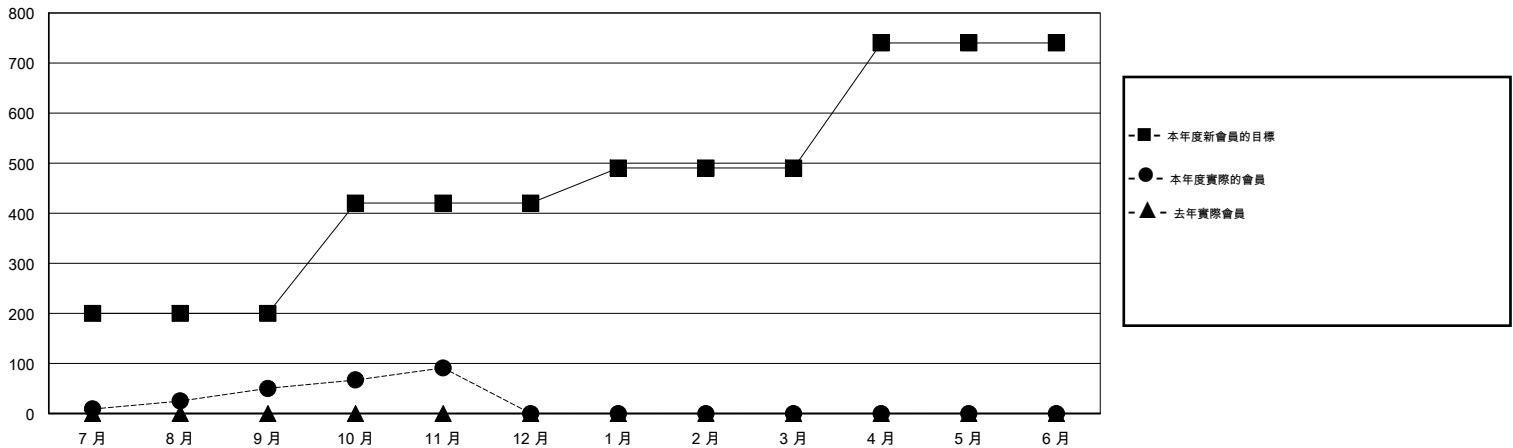

目標和實際會員累積

已取消的分會: 0	35 CLUBS OF 39 增添1位或以上的新會員	性別分佈
放棄的會員	點擊這裡取得健康評估資料	男 751 (58.13%)
過世 1		女 541 (41.87%)
分會已取消 0		家庭單位會員 46
其他 165		戶長 23
總計 166		非戶長 23